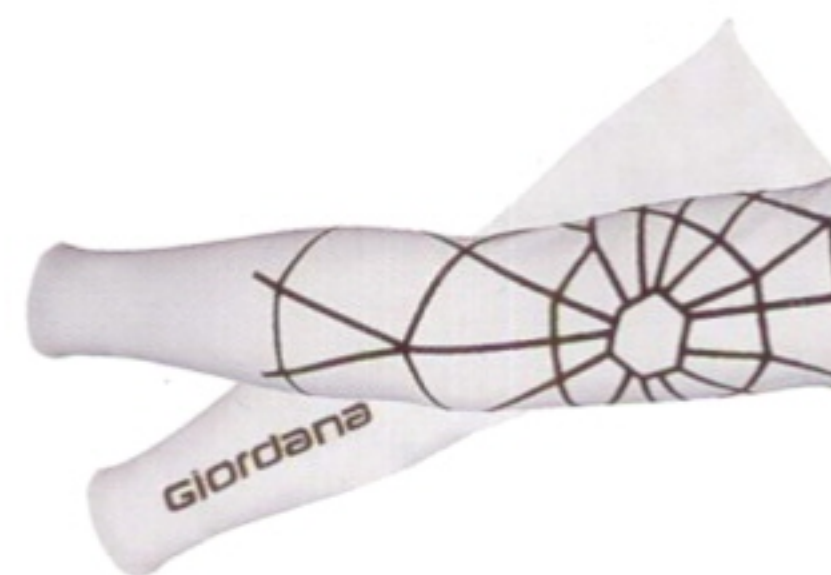

E750-400

Manguitos
RAGNATELA
PVP C/IVA € 16,90